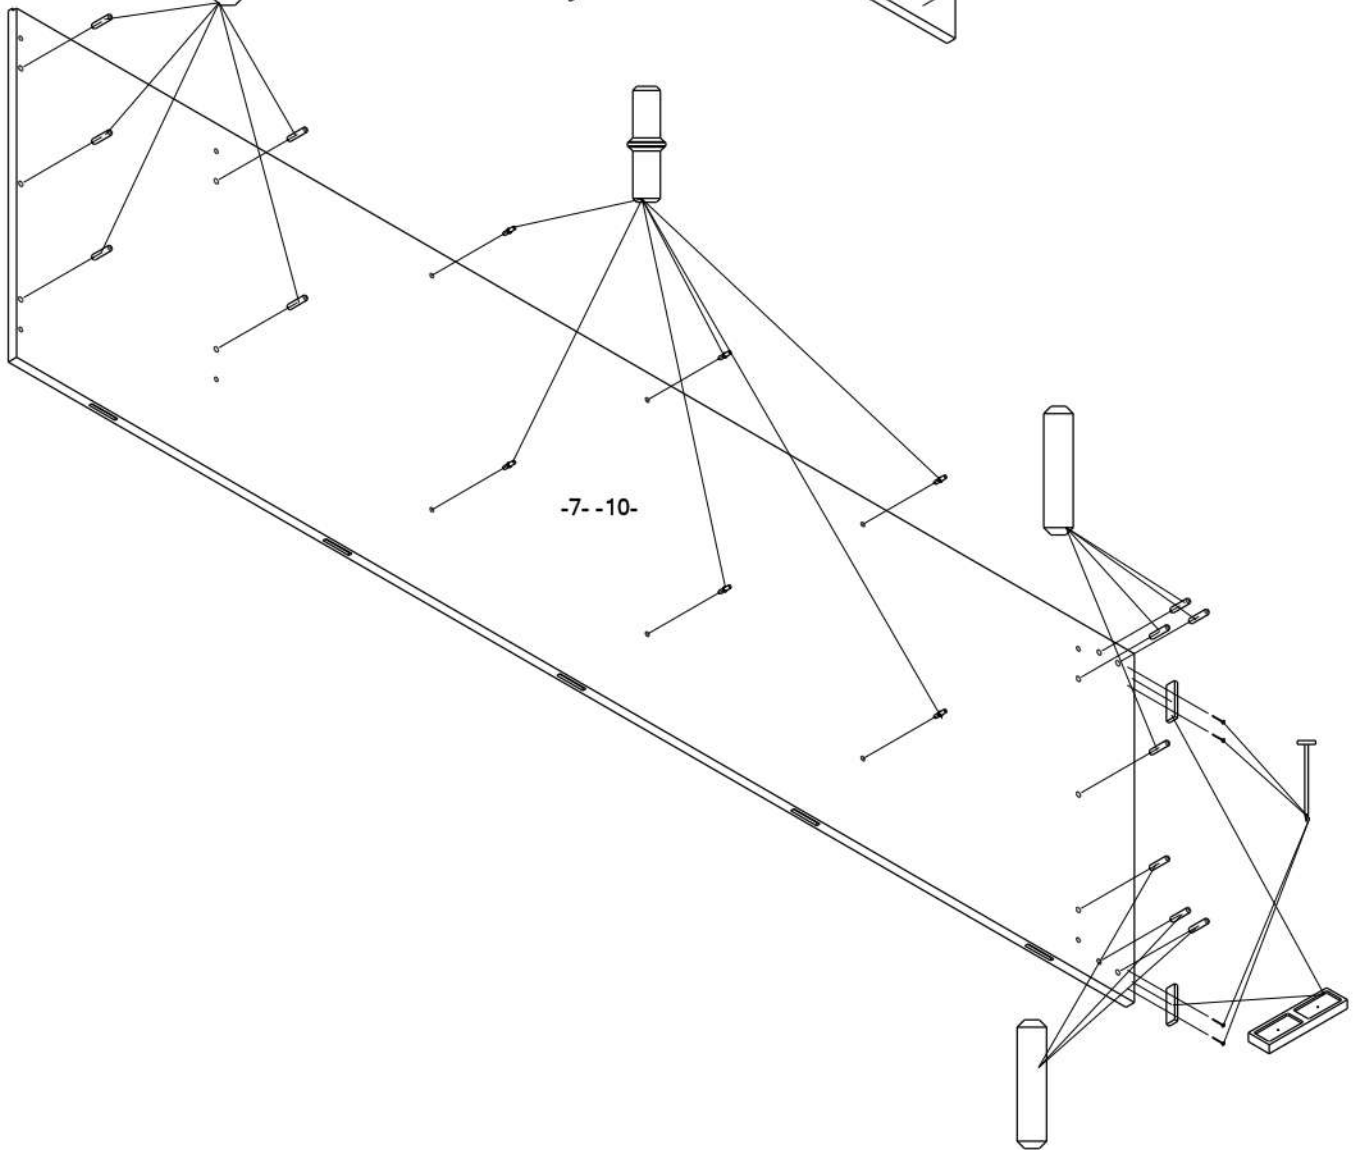

CRAFT

250

	DIMENZIJE	PAKET
-1-	2468x565	2/4
-2-	2468x466	2/4
-3-	600x466	2/4
-4-	2468x581	2/4
-5-	2x 2468x100	2/4
-6-	2468x70	2/4
-7-	2150x585	1/4
-8-	1642x466	2/4
-9-	1642x466	2/4
-10-	2150x585	1/4
-11-	6x 918x460	1/4
-12-	466x360	2/4
-13-	2x 400x100	2/4
-14-	2x 400x100	2/4
-15-	2x 544x100	1/4
-16-	2x 596x150	1/4
-17-	2x 1990x825	3/4; 4/4
-18-	1990x900	4/4
-19-	3x2050x826	3/4
-20-	2x 573x406	1/4

A	B	C	D	E	F	G	H
							
x54	x8	x8	x36	x12	x30	x42	x6
J	K	L	M	N	P	R	S
							
x4	x24	x1	x2	x2	x2	x12	x6
T	U	V	W	X	Y		
							
x6	x3	x10	x230	x10	x2		

1

2

6

7

8

9

10

11

14

16