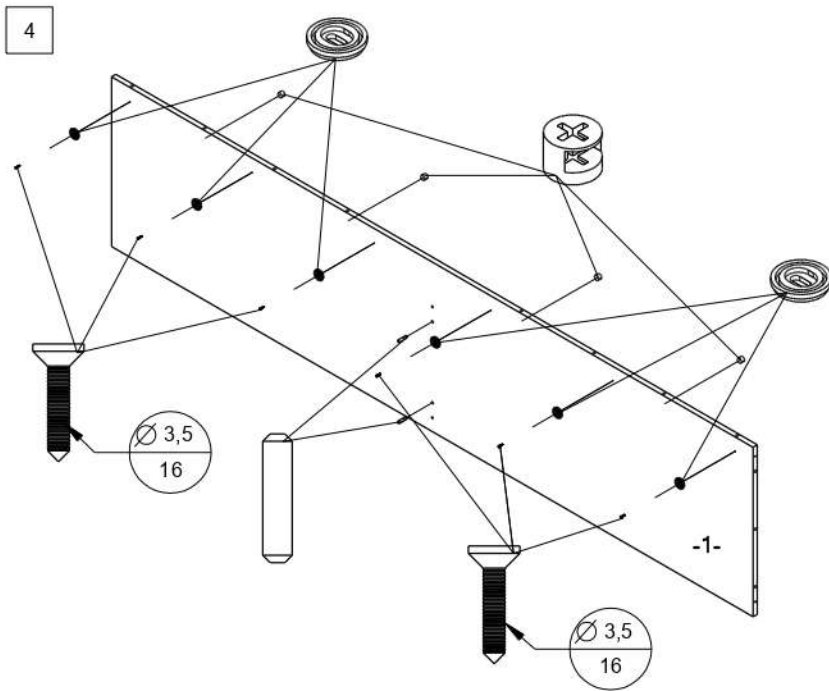

CRAFT

250

	DIMENZIJE	PAKET
-1-	2468x565	2/4
-2-	2468x466	2/4
-3-	600x466	2/4
-4-	2468x581	2/4
-5-	2x 2468x100	2/4
-6-	2468x70	2/4
-7-	2150x585	1/4
-8-	1642x466	2/4
-9-	1642x466	2/4
-10-	2150x585	1/4
-11-	6x 918x460	1/4
-12-	466x360	2/4
-13-	2x 400x100	2/4
-14-	2x 400x100	2/4
-15-	2x 544x100	1/4
-16-	2x 596x150	1/4
-17-	2x 1990x825	3/4; 4/4
-18-	1990x900	4/4
-19-	3x2050x826	3/4
-20-	2x 573x406	1/4

A	B	C	D	E	F	G	H
							
x54	x8	x8	x36	x12	x30	x42	x6
J	K	L	M	N	P	R	S
							
x4	x24	x1	x2	x2	x2	x12	x6
T	U	V	W	X	Y		
							
x6	x3	x10	x230	x10	x2		

1

2

6

7

8

9

10