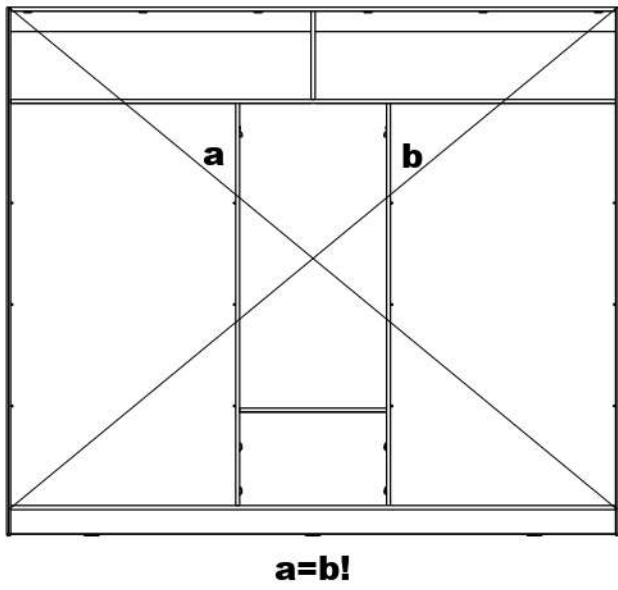

CRAFT

250

	DIMENZIJE	PAKET
-1-	2468x565	2/4
-2-	2468x466	2/4
-3-	600x466	2/4
-4-	2468x581	2/4
-5-	2x 2468x100	2/4
-6-	2468x70	2/4
-7-	2150x585	1/4
-8-	1642x466	2/4
-9-	1642x466	2/4
-10-	2150x585	1/4
-11-	6x 918x460	1/4
-12-	466x360	2/4
-13-	2x 400x100	2/4
-14-	2x 400x100	2/4
-15-	2x 544x100	1/4
-16-	2x 596x150	1/4
-17-	2x 1990x825	3/4; 4/4
-18-	1990x900	4/4
-19-	3x2050x826	3/4
-20-	2x 573x406	1/4

A	B	C	D	E	F	G	H
							
x54	x8	x8	x36	x12	x30	x42	x6
J	K	L	M	N	P	R	S
							
x4	x24	x1	x2	x2	x2	x12	x6
T	U	V	W	X	Y		
							
x6	x3	x10	x230	x10	x2		

1

2

6

7

8

9

10