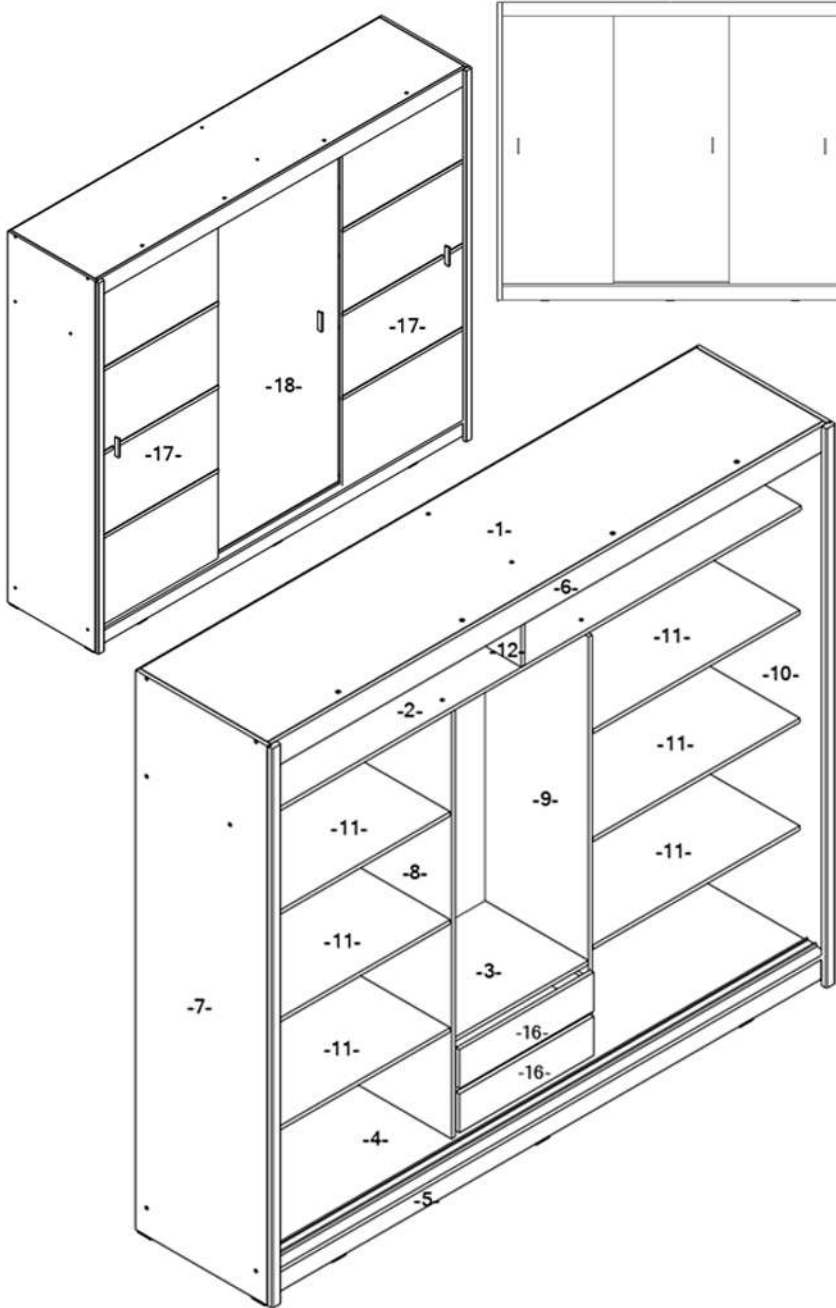

CRAFT

250

	DIMENZIJE	PAKET
-1-	2468x565	2/4
-2-	2468x466	2/4
-3-	600x466	2/4
-4-	2468x581	2/4
-5-	2x 2468x100	2/4
-6-	2468x70	2/4
-7-	2150x585	1/4
-8-	1642x466	2/4
-9-	1642x466	2/4
-10-	2150x585	1/4
-11-	6x 918x460	1/4
-12-	466x360	2/4
-13-	2x 400x100	2/4
-14-	2x 400x100	2/4
-15-	2x 544x100	1/4
-16-	2x 596x150	1/4
-17-	2x 1990x825	3/4; 4/4
-18-	1990x900	4/4
-19-	3x2050x826	3/4
-20-	2x 573x406	1/4

A	B	C	D	E	F	G	H
							
x54	x8	x8	x36	x12	x30	x42	x6
J	K	L	M	N	P	R	S
							
x4	x24	x1	x2	x2	x2	x12	x6
T	U	V	W	X	Y		
							
x6	x3	x10	x230	x10	x2		

1

2

6

7

8

9

10