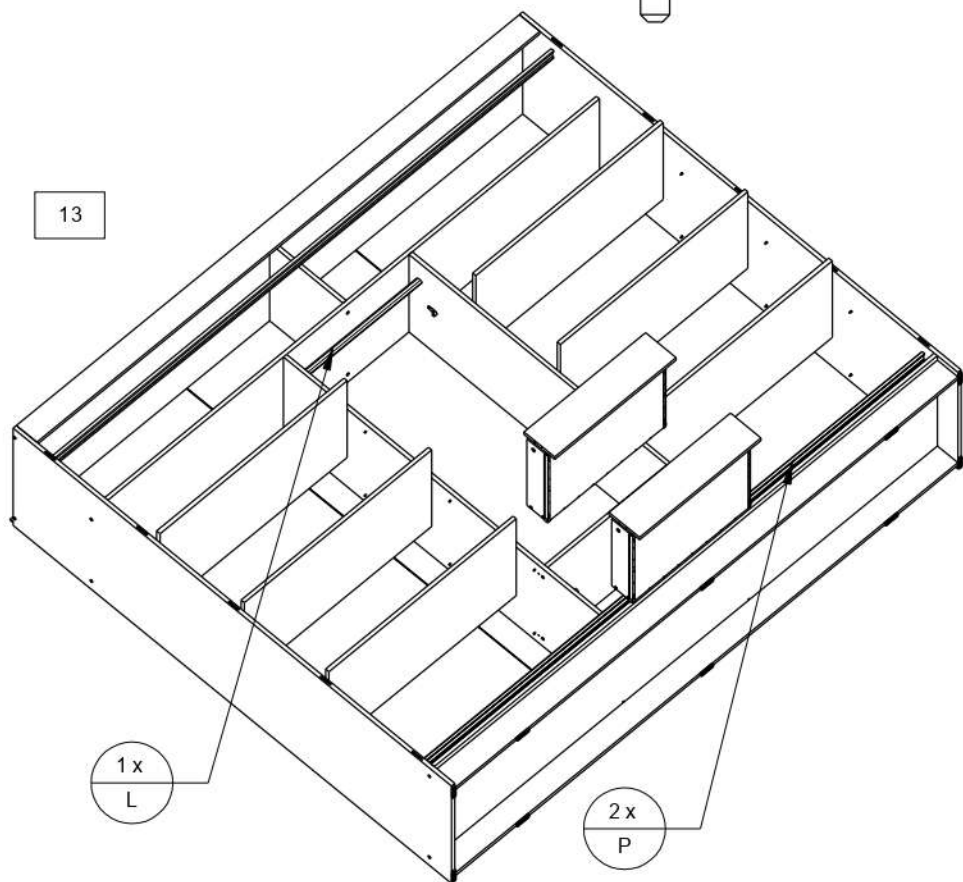

CRAFT

250

	DIMENZIJE	PAKET
-1-	2468x565	2/4
-2-	2468x466	2/4
-3-	600x466	2/4
-4-	2468x581	2/4
-5-	2x 2468x100	2/4
-6-	2468x70	2/4
-7-	2150x585	1/4
-8-	1642x466	2/4
-9-	1642x466	2/4
-10-	2150x585	1/4
-11-	6x 918x460	1/4
-12-	466x360	2/4
-13-	2x 400x100	2/4
-14-	2x 400x100	2/4
-15-	2x 544x100	1/4
-16-	2x 596x150	1/4
-17-	2x 1990x825	3/4; 4/4
-18-	1990x900	4/4
-19-	3x2050x826	3/4
-20-	2x 573x406	1/4

A	B	C	D	E	F	G	H
							
x54	x8	x8	x36	x12	x30	x42	x6
J	K	L	M	N	P	R	S
							
x4	x24	x1	x2	x2	x2	x12	x6
T	U	V	W	X	Y		
							
x6	x3	x10	x230	x10	x2		

1

2

6

7

8

9

10

11

14

16