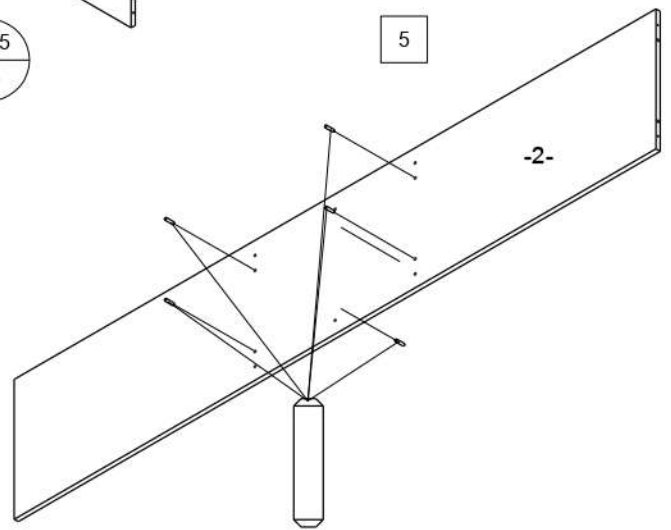

CRAFT

250

	DIMENZIJE	PAKET
-1-	2468x565	2/4
-2-	2468x466	2/4
-3-	600x466	2/4
-4-	2468x581	2/4
-5-	2x 2468x100	2/4
-6-	2468x70	2/4
-7-	2150x585	1/4
-8-	1642x466	2/4
-9-	1642x466	2/4
-10-	2150x585	1/4
-11-	6x 918x460	1/4
-12-	466x360	2/4
-13-	2x 400x100	2/4
-14-	2x 400x100	2/4
-15-	2x 544x100	1/4
-16-	2x 596x150	1/4
-17-	2x 1990x825	3/4; 4/4
-18-	1990x900	4/4
-19-	3x2050x826	3/4
-20-	2x 573x406	1/4

A	B	C	D	E	F	G	H
							
x54	x8	x8	x36	x12	x30	x42	x6
J	K	L	M	N	P	R	S
							
x4	x24	x1	x2	x2	x2	x12	x6
T	U	V	W	X	Y		
							
x6	x3	x10	x230	x10	x2		

1

2

6

7

8

9

10