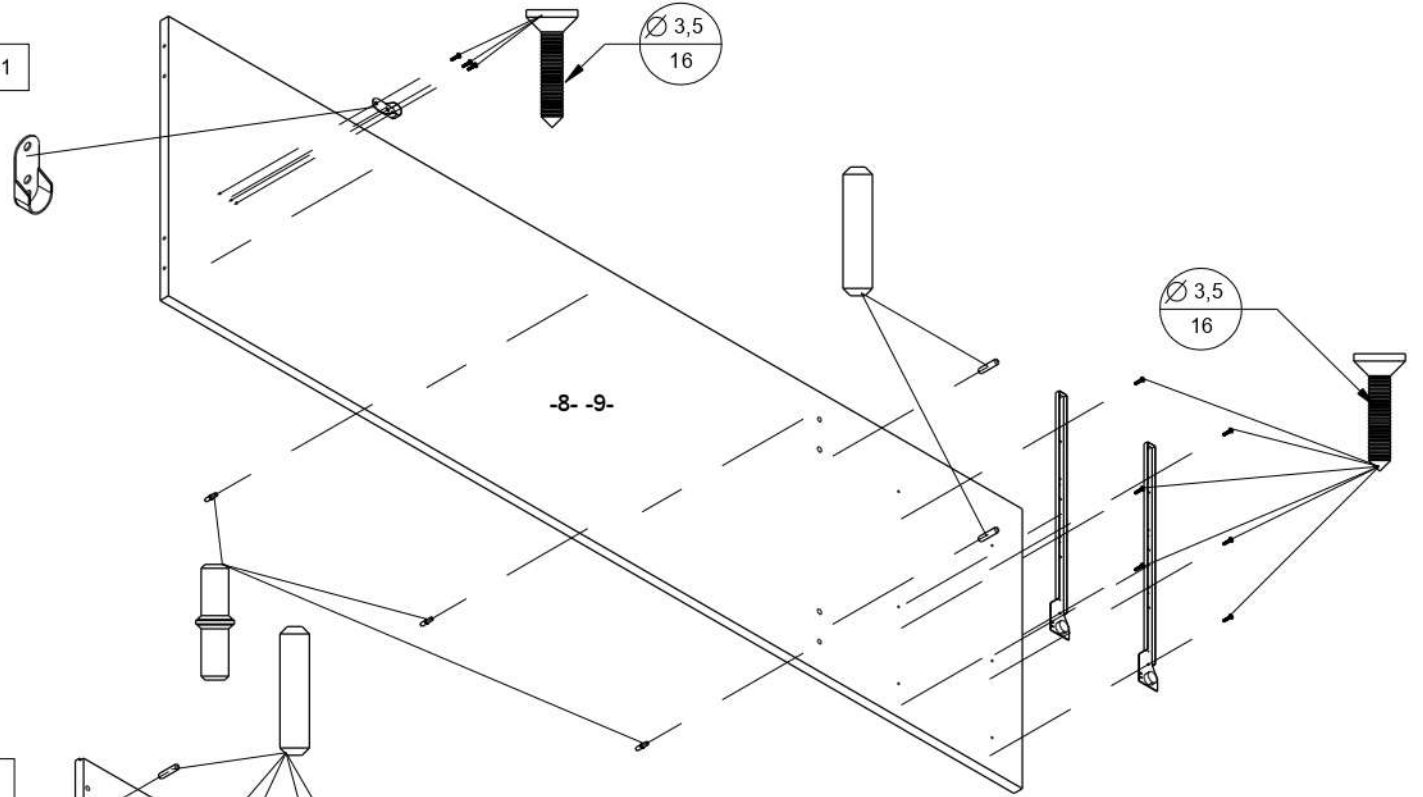

CRAFT

250

	DIMENZIJE	PAKET
-1-	2468x565	2/4
-2-	2468x466	2/4
-3-	600x466	2/4
-4-	2468x581	2/4
-5-	2x 2468x100	2/4
-6-	2468x70	2/4
-7-	2150x585	1/4
-8-	1642x466	2/4
-9-	1642x466	2/4
-10-	2150x585	1/4
-11-	6x 918x460	1/4
-12-	466x360	2/4
-13-	2x 400x100	2/4
-14-	2x 400x100	2/4
-15-	2x 544x100	1/4
-16-	2x 596x150	1/4
-17-	2x 1990x825	3/4; 4/4
-18-	1990x900	4/4
-19-	3x2050x826	3/4
-20-	2x 573x406	1/4

A	B	C	D	E	F	G	H
							
x54	x8	x8	x36	x12	x30	x42	x6
J	K	L	M	N	P	R	S
							
x4	x24	x1	x2	x2	x2	x12	x6
T	U	V	W	X	Y		
							
x6	x3	x10	x230	x10	x2		

1

2

6

7

8

9

10