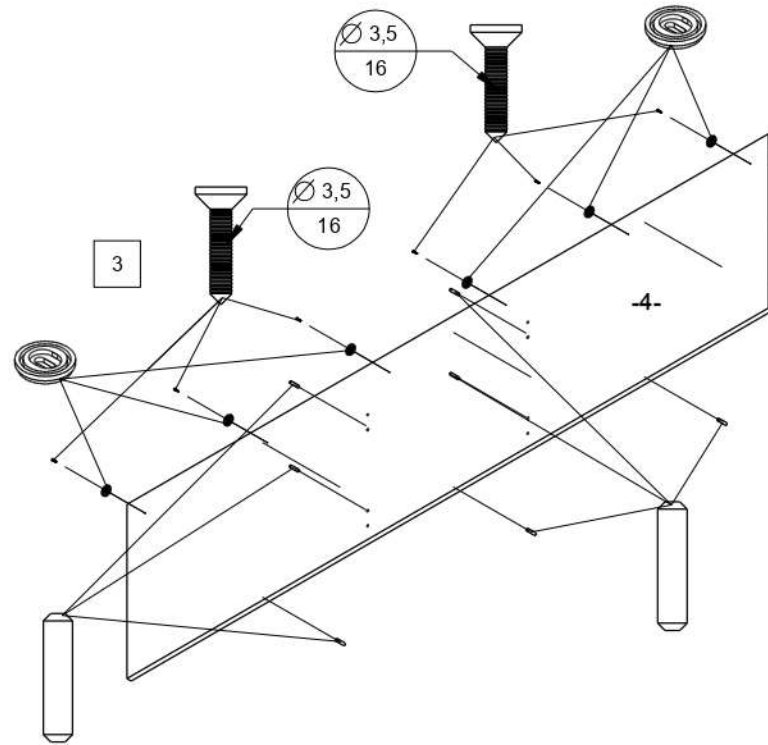

CRAFT

250

	DIMENZIJE	PAKET
-1-	2468x565	2/4
-2-	2468x466	2/4
-3-	600x466	2/4
-4-	2468x581	2/4
-5-	2x 2468x100	2/4
-6-	2468x70	2/4
-7-	2150x585	1/4
-8-	1642x466	2/4
-9-	1642x466	2/4
-10-	2150x585	1/4
-11-	6x 918x460	1/4
-12-	466x360	2/4
-13-	2x 400x100	2/4
-14-	2x 400x100	2/4
-15-	2x 544x100	1/4
-16-	2x 596x150	1/4
-17-	2x 1990x825	3/4; 4/4
-18-	1990x900	4/4
-19-	3x2050x826	3/4
-20-	2x 573x406	1/4

A	B	C	D	E	F	G	H
							
x54	x8	x8	x36	x12	x30	x42	x6
J	K	L	M	N	P	R	S
							
x4	x24	x1	x2	x2	x2	x12	x6
T	U	V	W	X	Y		
							
x6	x3	x10	x230	x10	x2		

1

2

6

7

8

9

10