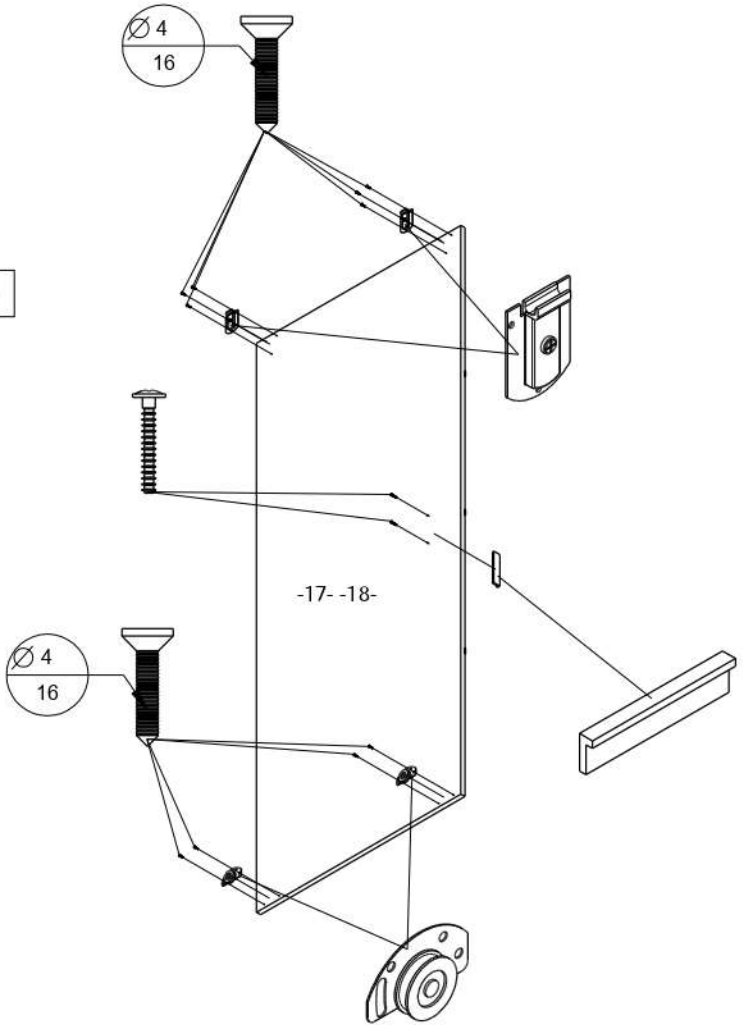

CRAFT

250

	DIMENZIJE	PAKET
-1-	2468x565	2/4
-2-	2468x466	2/4
-3-	600x466	2/4
-4-	2468x581	2/4
-5-	2x 2468x100	2/4
-6-	2468x70	2/4
-7-	2150x585	1/4
-8-	1642x466	2/4
-9-	1642x466	2/4
-10-	2150x585	1/4
-11-	6x 918x460	1/4
-12-	466x360	2/4
-13-	2x 400x100	2/4
-14-	2x 400x100	2/4
-15-	2x 544x100	1/4
-16-	2x 596x150	1/4
-17-	2x 1990x825	3/4; 4/4
-18-	1990x900	4/4
-19-	3x2050x826	3/4
-20-	2x 573x406	1/4

A	B	C	D	E	F	G	H
							
x54	x8	x8	x36	x12	x30	x42	x6
J	K	L	M	N	P	R	S
							
x4	x24	x1	x2	x2	x2	x12	x6
T	U	V	W	X	Y		
							
x6	x3	x10	x230	x10	x2		

1

2

6

7

8

9

10