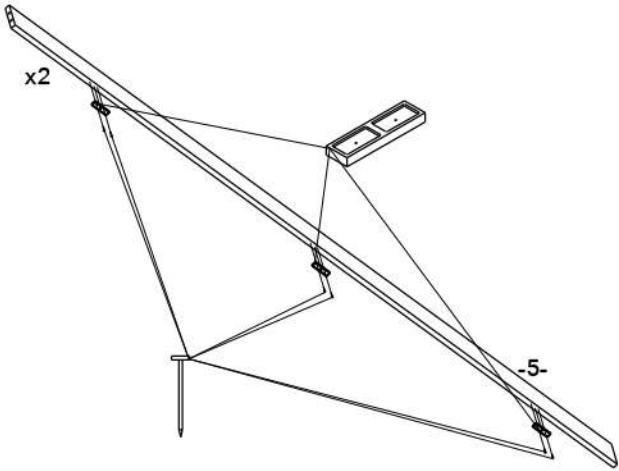

CRAFT

250

	DIMENZIJE	PAKET
-1-	2468x565	2/4
-2-	2468x466	2/4
-3-	600x466	2/4
-4-	2468x581	2/4
-5-	2x 2468x100	2/4
-6-	2468x70	2/4
-7-	2150x585	1/4
-8-	1642x466	2/4
-9-	1642x466	2/4
-10-	2150x585	1/4
-11-	6x 918x460	1/4
-12-	466x360	2/4
-13-	2x 400x100	2/4
-14-	2x 400x100	2/4
-15-	2x 544x100	1/4
-16-	2x 596x150	1/4
-17-	2x 1990x825	3/4; 4/4
-18-	1990x900	4/4
-19-	3x2050x826	3/4
-20-	2x 573x406	1/4

A	B	C	D	E	F	G	H
							
x54	x8	x8	x36	x12	x30	x42	x6
J	K	L	M	N	P	R	S
							
x4	x24	x1	x2	x2	x2	x12	x6
T	U	V	W	X	Y		
							
x6	x3	x10	x230	x10	x2		

1

2

6

7

8

9

10